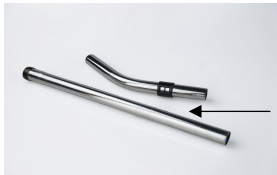

ZUBEHÖR
Nennweite 36 mm

Anzahl:	Stück	1
BEZEICHNUNG	Anschlüsse	
Gebogenes Handrohr Metall mit Luftregulierung	schlauchseitig	d(i)= 35 mm
	zubehörseitig	d(a)= 35 mm
Artikelnummer		
3632		
Listenpreis / Stück:		

Anzahl:	Stück	1
BEZEICHNUNG	Anschlüsse	
Verlängerungsrohr Alu, PE ummantelt	schlauchseitig	d(i)= 35 mm
	zubehörseitig	d(a)= 35 mm
Artikelnummer		
2.06240	Länge	500 mm
Listenpreis / Stück:		

Anzahl:	Stück	1
BEZEICHNUNG	Anschlüsse	
Verlängerungsrohr Metall (hier mit 3632)	schlauchseitig	d(i)= 35 mm
	zubehörseitig	d(a)= 35 mm
Artikelnummer	Länge	
3630	Länge	500 mm
Listenpreis / Stück:		

Anzahl:	Stück	1
BEZEICHNUNG	Anschlüsse	
Schaberdüse	d(i)= 35 mm	
Artikelnummer	Länge	
3601	Länge	500 mm
Listenpreis / Stück:		

Anzahl:	Stück	1
BEZEICHNUNG	Anschlüsse	
Rundpinseldüse	d(i)= 35 mm	
Artikelnummer		
3687		
Listenpreis / Stück:		

Anzahl:	Stück	1
BEZEICHNUNG	Anschlüsse	
Universaldüse	d(i)= 35 mm	
Artikelnummer		
3604		
Listenpreis / Stück:		

ZUBEHÖR

Nennweite 36 mm

THE VAC COMPANY

Anzahl:	Stück
BEZEICHNUNG Oval-Bürstdüse	Anschlüsse d(i)= 35 mm
Artikelnummer 3614	
Listenpreis / Stück:	