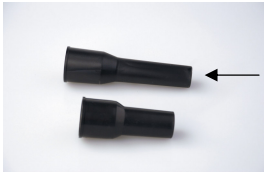

Anzahl:	Stück	1
BEZEICHNUNG	Anschlüsse	
Reduzierung auf Zubehör 32	schlauchseitig	d(i)= 45 mm
	zubehörseitig	d(a)= 32 mm
Artikelnummer		
4032		
Listenpreis / Stück:		

passend zu 4070, 4021